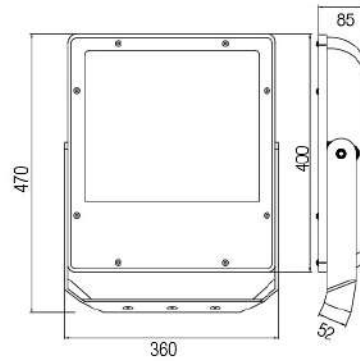

DIŞ AYDINLATMA ARMATÜR SERİSİ

PROJEKTÖRLER

VELENA

Teknik Özellikler

Gövde	: Alüminyum Enjeksiyon
Işık Kaynağı	: Power Led / Mid Power Led
Giriş Gerilimi	: 220-240V AC 50/60Hz
CRI	: >80
IP	: IP66
Difüzör	: Temperli Cam
Renk Sıcaklığı	: 3000K / 4000K / 5000K / 6500K
Çalışma Sıcaklığı	: -40°C ... +55°C
Optik	: 12°/25°/30°/45°/60°/90°/120°/ASYM
Ağırlık	: 9,2kg
Gövde Renği	: Ral 7021

Seçenekler

GÜÇ	STANDART LÜMEN	PRO SERİ LÜMEN
150W	20.120lm	21.195lm
180W	23.940lm	25.632lm
200W	26.840lm	28.420lm
250W	33.325lm	35.625lm
300W	39.600lm	42.450lm

Fotometrik Veri

Teknik Çizim

Ölçüler (mm)

a	b	c
360mm	470mm	85mm