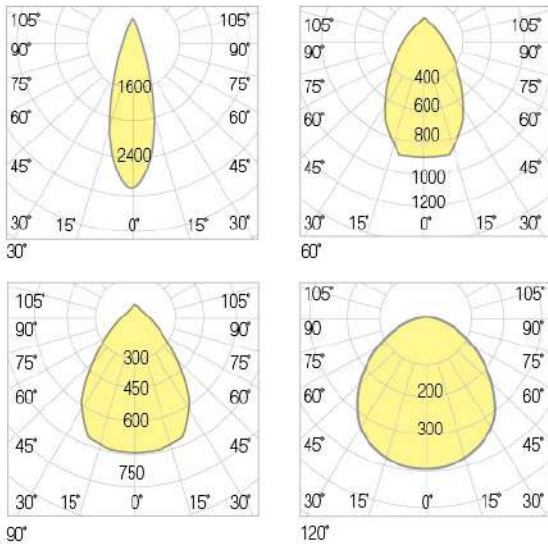

DIŞ AYDINLATMA ARMATÜR SERİSİ

PROJEKTÖRLER

VELENA

Teknik Özellikler

Gövde	: Alüminyum Enjeksiyon
Işık Kaynağı	: Power Led / Mid Power Led
Giriş Gerilimi	: 220-240V AC 50/60Hz
CRI	: >80
IP	: IP66
Difüzör	: Temperli Cam
Renk Sıcaklığı	: 3000K / 4000K / 5000K / 6500K
Çalışma Sıcaklığı	: -40°C ... +55°C
Optik	: 12°/25°/30°/45°/60°/90°/120°/ASYM
Ağırlık	: 9,2kg
Gövde Renği	: Ral 7021

Seçenekler

GÜÇ	STANDART LÜMEN	PRO SERİ LÜMEN
150W	20.120lm	21.195lm
180W	23.940lm	25.632lm
200W	26.840lm	28.420lm
250W	33.325lm	35.625lm
300W	39.600lm	42.450lm

Fotometrik Veri

Teknik Çizim

Ölçüler (mm)

a	b	c
360mm	470mm	85mm