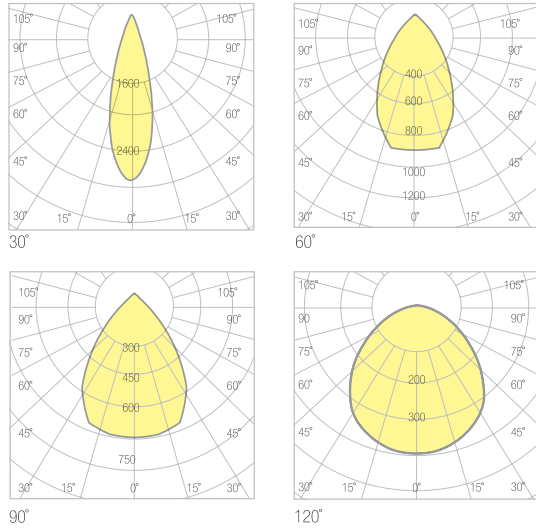

DIŐ AYDINLATMA ARMATÜR SERİSİ PROJEKTÖRLER

VELENA-L

Teknik Özellikler

Gövde	: Alüminyum Enjeksiyon
Işık Kaynağı	: Power Led / Mid Power Led
Giriş Gerilimi	: 220-240V AC 50/60Hz
CRI	: >80
IP	: IP66
Difüzör	: Temperli Cam
Renk Sıcaklığı	: 3000K / 4000K / 5000K / 6500K
Çalışma Sıcaklığı	: -40°C ... +55°C
Optik	: 12°/25°/30°/45°/60°/90°/120°/ASYM
Ağırlık	: 23kg
Gövde Rengi	: Ral 7021

Seçenekler

GÜÇ	STANDART LÜMEN	PRO SERİ LÜMEN
400W	53.680lm	56.840lm
500W	66.650lm	71.250lm
600W	79.200lm	84.900lm

Fotometrik Veri

Teknik Çizim

Ölçüler (mm)

a	b	c
360mm	960mm	85mm

Opsiyonlar

Driver: Dali / 1-10V / Programlanabilir
Parafodr