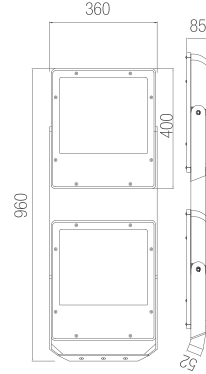

DIŐ AYDINLATMA ARMATÜR SERİSİ PROJEKTÖRLER

VELENA-L

Teknik Özellikler

Gövde	: Alüminyum Enjeksiyon
Işık Kaynağı	: Power Led / Mid Power Led
Giriş Gerilimi	: 220-240V AC 50/60Hz
CRI	: >80
IP	: IP66
Difüzör	: Temperli Cam
Renk Sıcaklığı	: 3000K / 4000K / 5000K / 6500K
Çalışma Sıcaklığı	: -40°C ... +55°C
Optik	: 12°/25°/30°/45°/60°/90°/120°/ASYM
Ağırlık	: 23kg
Gövde Rengi	: Ral 7021

Seçenekler

GÜÇ	STANDART LÜMEN	PRO SERİ LÜMEN
400W	53.680lm	56.840lm
500W	66.650lm	71.250lm
600W	79.200lm	84.900lm

Fotometrik Veri

Teknik Çizim

Ölçüler (mm)

a	b	c
360mm	960mm	85mm

Opsiyonlar

Driver: Dali / 1-10V / Programlanabilir
Parafodr