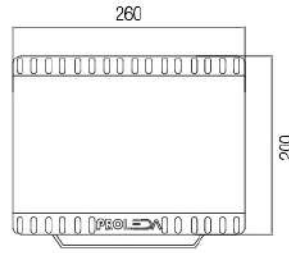

DIŞ AYDINLATMA ARMATÜR SERİSİ

PROJEKTÖRLER

TİNY

Teknik Özellikler

Gövde	: Alüminyum Enjeksiyon
Işık Kaynağı	: Power Led / Mid Power Led
Giriş Gerilimi	: 220-240V AC 50/60Hz
CRI	: >80
IP	: IP66
Difüzör	: Temperli Cam / Polikarbon
Renk Sıcaklığı	: 3000K / 4000K / 5000K / 6500K
Çalışma Sıcaklığı	: -40°C ... +55°C
Optik	: 12°/25°/30°/45°/60°/90°/120°/ASYM
Ağırlık	: 3,2kg
Gövde Renği	: Ral 7021

Seçenekler

GÜÇ	STANDART LÜMEN	PRO SERİ LÜMEN
30W	3.987lm	4.121lm
45W	5.678lm	6.345lm
65W	8.456lm	9.255lm
75W	9.825lm	10.765lm
100W	13.156lm	14.100lm

Fotometrik Veri

Teknik Çizim

Ölçüler (mm)

a	b	c
260mm	200mm	50mm