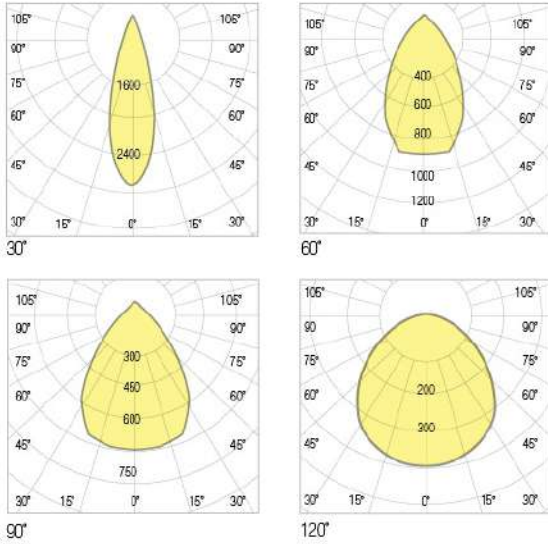

DIŞ AYDINLATMA ARMATÜR SERİSİ

PROJEKTÖRLER

TİNY

Teknik Özellikler

Gövde	: Alüminyum Enjeksiyon
Işık Kaynağı	: Power Led / Mid Power Led
Giriş Gerilimi	: 220-240V AC 50/60Hz
CRI	: >80
IP	: IP66
Difüzör	: Temperli Cam / Polikarbon
Renk Sıcaklığı	: 3000K / 4000K / 5000K / 6500K
Çalışma Sıcaklığı	: -40°C ... +55°C
Optik	: 12°/25°/30°/45°/60°/90°/120°/ASYM
Ağırlık	: 3,2kg
Gövde Renği	: Ral 7021

Seçenekler

GÜÇ	STANDART LÜMEN	PRO SERİ LÜMEN
30W	3.987lm	4.121lm
45W	5.678lm	6.345lm
65W	8.456lm	9.255lm
75W	9.825lm	10.765lm
100W	13.156lm	14.100lm

Fotometrik Veri

Teknik Çizim

Ölçüler (mm)

a	b	c
260mm	200mm	50mm