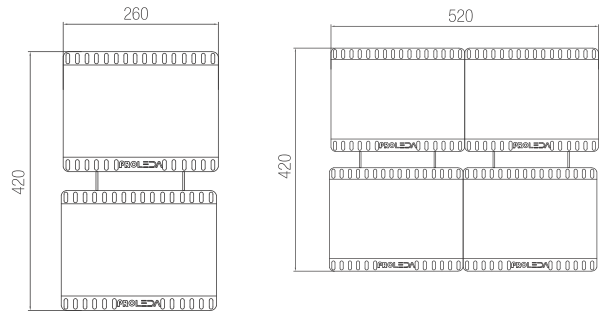

Seçenekler

TİNY-L	STANDART LÜMEN	PRO SERİ LÜMEN
GÜÇ		
150W	19.650lm	21.530lm
180W	23.616lm	25.236lm
200W	26.312lm	28.200lm

TİNY-XL	STANDART LÜMEN	PRO SERİ LÜMEN
GÜÇ		
250W	32.825lm	35.175lm
300W	39.300lm	43.060lm
400W	52.624lm	56.400lm

Fotometrik Veri

Teknik Çizim

Ölçüler (mm)

a	b	c
260mm	420mm	50mm

Ölçüler (mm)

a	b	c
520mm	420mm	50mm

Opsiyonlar

Driver: Dali / 1-10V / Programlanabilir
Parafodr