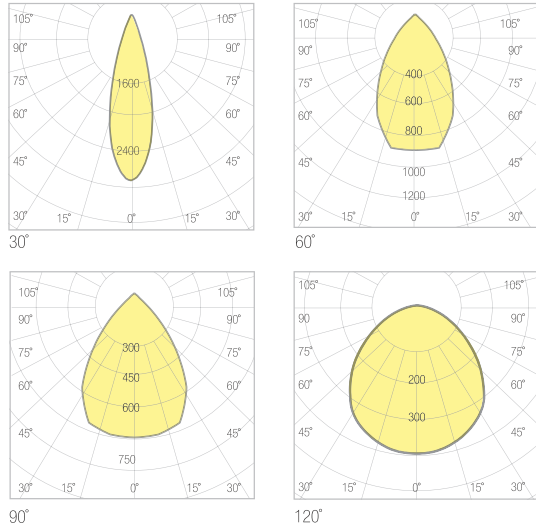

DIŐ AYDINLATMA ARMATÜR SERİSİ PROJEKTÖRLER

TİNY-L

TİNY-L

TİNY-XL

Teknik Özellikler

Gövde	: Alüminyum Enjeksiyon
Işık Kaynağı	: Power Led / Mid Power Led
Giriş Gerilimi	: 220-240V AC 50/60Hz
CRI	: >80
IP	: IP66
Difüzör	: Temperli Cam
Renk Sıcaklığı	: 3000K / 4000K / 5000K / 6500K
Çalışma Sıcaklığı	: -40°C ... +55°C
Optik	: 12°/25°/30°/45°/60°/90°/120°/ASYM
Ağırlık	: 6,8kg / 13,7kg
Gövde Rengi	: Ral 7021

Seçenekler

TİNY-L	STANDART LÜMEN	PRO SERİ LÜMEN
GÜÇ		
150W	19.650lm	21.530lm
180W	23.616lm	25.236lm
200W	26.312lm	28.200lm

TİNY-XL	STANDART LÜMEN	PRO SERİ LÜMEN
GÜÇ		
250W	32.825lm	35.175lm
300W	39.300lm	43.060lm
400W	52.624lm	56.400lm

Fotometrik Veri

Teknik Çizim

Ölçüler (mm)

a	b	c
260mm	420mm	50mm

Ölçüler (mm)

a	b	c
520mm	420mm	50mm

Opsiyonlar

Driver: Dali / 1-10V / Programlanabilir
Parafodr