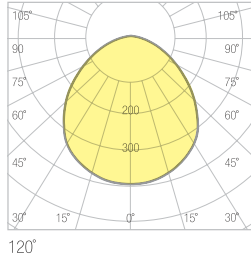

İÇ AYDINLATMA ARMATÜR SERİSİ

LINEER ARMATÜR

PUNTEL

Teknik Özellikler

Gövde	: Alüminyum Profil
Işık Kaynağı	: Mid Power Led
Giriş Gerilimi	: 220-240V AC 50/60Hz
CRI	: >80
IP	: IP20
Difüzör	: Opal Difüzör
Renk Sıcaklığı	: 3000K / 4000K / 5000K / 6500K
Çalışma Sıcaklığı	: -40°C ... +55°C
Gövde Rengi	: Ral 9016
Tavan Tipi	: Sarkıt / Sıva Üstü

Seçenekler

ÖLÇÜ	GÜÇ	STANDART LÜMEN	AĞIRLIK
50cm	18W	2.018lm	0,90kg
100cm	30W	3.218lm	1,65kg
100cm	42W	4.452lm	1,65kg
150cm	55W	5.940lm	2,50kg
200cm	60W	6.492lm	3,20kg
300cm	90W	9.654lm	4,95kg

Fotometrik Veri