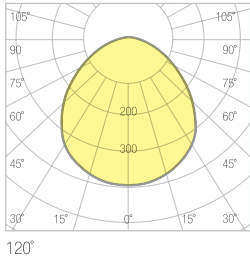

Fotometrik Veri