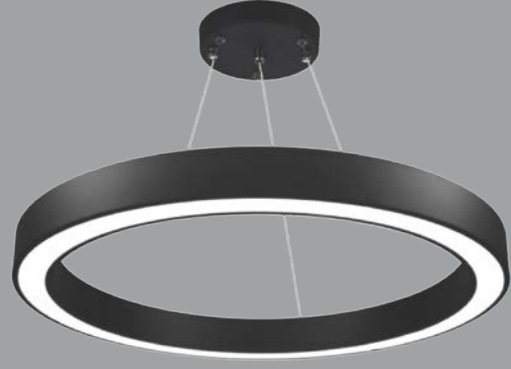

İÇ AYDINLATMA
ARMATÜR SERİSİ
SARKIT LINEER ARMATÜR

PUNTEL DAİRE

Teknik Özellikler

Gövde	: Alüminyum Profil
Işık Kaynağı	: Mid Power Led
Giriş Gerilimi	: 220-240V AC 50/60Hz
CRI	: >80
IP	: IP20
Difüzör	: Opal Difüzör
Renk Sıcaklığı	: 3000K / 4000K / 5000K / 6500K
Çalışma Sıcaklığı	: -40°C ... +55°C
Gövde Rengi	: Ral 9005

Seçenekler

ÖLÇÜ	GÜÇ	LÜMEN	AĞIRLIK
60cm	50W	6.665lm	3,50kg
90cm	54W	6.742lm	5,50kg
120cm	65W	7.212lm	7,00kg
150cm	90W	9.658lm	8,50kg

Fotometrik Veri

Teknik Çizim

Opsiyonlar

Driver	: Dali / 1-10V
Acil Kit	: 1 saat / 3 saat
Sensör	: Hareket
Gövde Rengi	: Opsiyonel Ral Kodları
Ölçü	: Projeye Özel Ölçüler