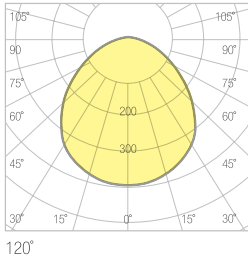

İÇ AYDINLATMA
ARMATÜR SERİSİ
SARKIT LINEER ARMATÜR

PUNTEL DAİRE

Teknik Özellikler

Gövde	: Alüminyum Profil
Işık Kaynağı	: Mid Power Led
Giriş Gerilimi	: 220-240V AC 50/60Hz
CRI	: >80
IP	: IP20
Difüzör	: Opal Difüzör
Renk Sıcaklığı	: 3000K / 4000K / 5000K / 6500K
Çalışma Sıcaklığı	: -40°C ... +55°C
Gövde Rengi	: Ral 9005

Seçenekler

ÖLÇÜ	GÜÇ	LÜMEN	AĞIRLIK
60cm	50W	6.665lm	3,50kg
90cm	54W	6.742lm	5,50kg
120cm	65W	7.212lm	7,00kg
150cm	90W	9.658lm	8,50kg

Fotometrik Veri

Teknik Çizim

Opsiyonlar

Driver	: Dali / 1-10V
Acil Kit	: 1 saat / 3 saat
Sensör	: Hareket
Gövde Rengi	: Opsiyonel Ral Kodları
Ölçü	: Projeye Özel Ölçüler