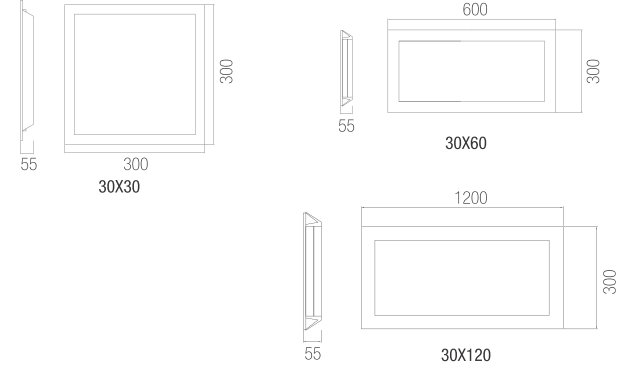

Ölçüler (mm)

a	b	c
600mm	600mm	55mm

İÇ AYDINLATMA ARMATÜR SERİSİ

SIVA ALTI BACKLIGHT PANEL ARMATÜRLER

ORSA

Teknik Özellikler

Gövde	: Metal
Işık Kaynağı	: Mid Power Led
Giriş Gerilimi	: 220-240V AC 50/60Hz
CRI	: >80
IP	: IP54
Difüzör	: Opal Difüzör
Renk Sıcaklığı	: 3000K / 4000K / 5000K / 6500K
Çalışma Sıcaklığı	: -40°C ... +55°C
Gövde Rengi	: Ral 9016
Tavan Tipi	: Alçıpan / Clip-in / Taşünü

Seçenekler

ÖLÇÜ	GÜÇ	LÜMEN	AĞIRLIK
30x30	15W	1.862lm	1kg
30x60	15W	1.891lm	2kg
30x120	30W	3.512lm	4,2kg
30x120	42W	4.024lm	4,2kg

Fotometrik Veri

Teknik Çizim

Opsiyonlar

Driver	: Dali / 1-10V
Acil Kit	: 1 saat / 3 saat
Sensör	: Hareket
Gövde Rengi	: Opsiyonel Ral Kodları

Ölçüler (mm)

Ölçü	a	b	c
30x30	300mm	300mm	55mm
30x60	300mm	600mm	55mm
30x120	300mm	1200mm	55mm