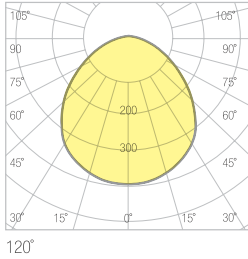

Seçenekler

ÖLÇÜ	GÜÇ	LÜMEN	AĞIRLIK
60x60	30W	3.754lm	2,5kg
60x60	42W	5.255lm	2,5kg

Fotometrik Veri

Teknik Çizim

Opsiyonlar

Driver	: Dali / 1-10V
Acil Kit	: 1 saat / 3 saat
Sensör	: Hareket
Gövde Rengi	: Opsiyonel Ral Kodları

Ölçüler (mm)

a	b	c
600mm	600mm	55mm

İÇ AYDINLATMA ARMATÜR SERİSİ

SIVA ALTI BACKLIGHT PANEL ARMATÜRLER

ORSA

Teknik Özellikler

Gövde	: Metal
Işık Kaynağı	: Mid Power Led
Giriş Gerilimi	: 220-240V AC 50/60Hz
CRI	: >80
IP	: IP54
Difüzör	: Opal Difüzör
Renk Sıcaklığı	: 3000K / 4000K / 5000K / 6500K
Çalışma Sıcaklığı	: -40°C ... +55°C
Gövde Rengi	: Ral 9016
Tavan Tipi	: Alçıpan / Clip-in / Taşünü

Seçenekler

ÖLÇÜ	GÜÇ	LÜMEN	AĞIRLIK
30x30	15W	1.862lm	1kg
30x60	15W	1.891lm	2kg
30x120	30W	3.512lm	4,2kg
30x120	42W	4.024lm	4,2kg

Fotometrik Veri

Teknik Çizim

Opsiyonlar

Driver	: Dali / 1-10V
Acil Kit	: 1 saat / 3 saat
Sensör	: Hareket
Gövde Rengi	: Opsiyonel Ral Kodları

Ölçüler (mm)

Ölçü	a	b	c
30x30	300mm	300mm	55mm
30x60	300mm	600mm	55mm
30x120	300mm	1200mm	55mm