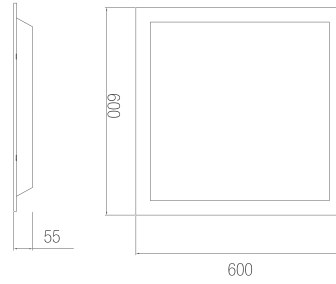

İÇ AYDINLATMA ARMATÜR SERİSİ

SIVA ALTI BACKLIGHT PANEL ARMATÜRLER

ORSA

60X60

Teknik Özellikler

Gövde	: Metal
Işık Kaynağı	: Mid Power Led
Giriş Gerilimi	: 220-240V AC 50/60Hz
CRI	: >80
IP	: IP54
Difüzör	: Opal Difüzör
Renk Sıcaklığı	: 3000K / 4000K / 5000K / 6500K
Çalışma Sıcaklığı	: -40°C ... +55°C
Gövde Rengi	: Ral 9016
Tavan Tipi	: Alçıpan / Clip-in / Taşyünü

Seçenekler

ÖLÇÜ	GÜÇ	LÜMEN	AĞIRLIK
60x60	30W	3.754lm	2,5kg
60x60	42W	5.255lm	2,5kg

Fotometrik Veri

Teknik Çizim

Opsiyonlar

Driver	: Dali / 1-10V
Acil Kit	: 1 saat / 3 saat
Sensör	: Hareket
Gövde Rengi	: Opsiyonel Ral Kodları

Ölçüler (mm)

a	b	c
600mm	600mm	55mm

İÇ AYDINLATMA ARMATÜR SERİSİ

SIVA ALTI BACKLIGHT PANEL ARMATÜRLER

ORSA

Teknik Özellikler

Gövde	: Metal
Işık Kaynağı	: Mid Power Led
Giriş Gerilimi	: 220-240V AC 50/60Hz
CRI	: >80
IP	: IP54
Difüzör	: Opal Difüzör
Renk Sıcaklığı	: 3000K / 4000K / 5000K / 6500K
Çalışma Sıcaklığı	: -40°C ... +55°C
Gövde Rengi	: Ral 9016
Tavan Tipi	: Alçıpan / Clip-in / Taşünü

Ölçüler (mm)

Ölçü	a	b	c
30x30	300mm	300mm	55mm
30x60	300mm	600mm	55mm
30x120	300mm	1200mm	55mm