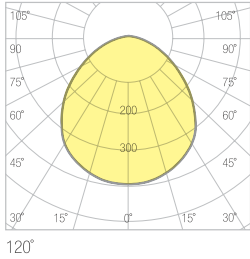

Seçenekler

ÖLÇÜ	GÜÇ	LÜMEN	AĞIRLIK
60x60	30W	3.754lm	2,5kg
60x60	42W	5.255lm	2,5kg

Fotometrik Veri

Teknik Çizim

Opsiyonlar

Driver	: Dali / 1-10V
Acil Kit	: 1 saat / 3 saat
Sensör	: Hareket
Gövde Rengi	: Opsiyonel Ral Kodları

Ölçüler (mm)

Ölçü	a	b	c
30x30	300mm	300mm	55mm
30x60	300mm	600mm	55mm
30x120	300mm	1200mm	55mm