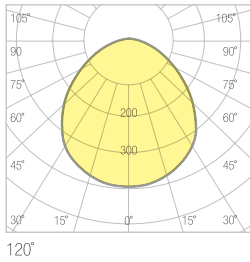

Seçenekler

ÖLÇÜ	GÜÇ	LÜMEN	AĞIRLIK
60x60	30W	3.754lm	3,25kg
60x60	42W	5.255lm	3,25kg

Fotometrik Veri

Teknik Çizim

Opsiyonlar

Driver	: Dali / 1-10V
Acil Kit	: 1 saat / 3 saat
Sensör	: Hareket
Gövde Rengi	: Opsiyonel Ral Kodları

Seçenekler

ÖLÇÜ	GÜÇ	LÜMEN	AĞIRLIK
30x30	15W	1.862lm	1,20kg
30x60	15W	1.891lm	2,25kg
30x120	30W	3.512lm	4,50kg
30x120	42W	4.024lm	4,50kg

Fotometrik Veri

120°

Teknik Çizim

Ölçüler (mm)

	a	b	c
30x30	300mm	300mm	60mm
30x60	300mm	600mm	60mm
30x120	300mm	1200mm	60mm