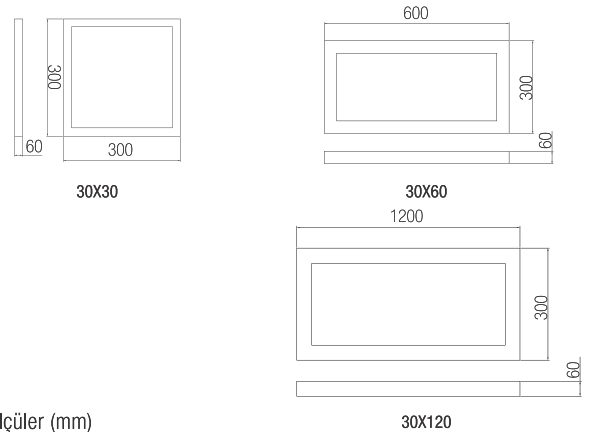

Seçenekler

ÖLÇÜ	GÜÇ	LÜMEN	AĞIRLIK
60x60	30W	3.754lm	3,25kg
60x60	42W	5.255lm	3,25kg

Fotometrik Veri

Teknik Çizim

Opsiyonlar

Driver	: Dali / 1-10V
Acil Kit	: 1 saat / 3 saat
Sensör	: Hareket
Gövde Rengi	: Opsiyonel Ral Kodları

Ölçüler (mm)

a	b	c
600mm	600mm	60mm

İÇ AYDINLATMA ARMATÜR SERİSİ

SIVA ÜSTÜ BACKLIGHT PANEL ARMATÜRLER

ORSA-S

Teknik Özellikler

Gövde	: Metal
Işık Kaynağı	: Mid Power Led
Giriş Gerilimi	: 220-240V AC 50/60Hz
CRI	: >80
IP	: IP54
Difüzör	: Opal Difüzör
Renk Sıcaklığı	: 3000K / 4000K / 5000K / 6500K
Çalışma Sıcaklığı	: -40°C ... +55°C
Gövde Rengi	: Ral 9016

Seçenekler

ÖLÇÜ	GÜÇ	LÜMEN	AĞIRLIK
30x30	15W	1.862lm	1,20kg
30x60	15W	1.891lm	2,25kg
30x120	30W	3.512lm	4,50kg
30x120	42W	4.024lm	4,50kg

Fotometrik Veri

120°

Teknik Çizim

Ölçüler (mm)

	a	b	c
30x30	300mm	300mm	60mm
30x60	300mm	600mm	60mm
30x120	300mm	1200mm	60mm