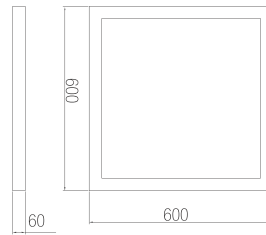

İÇ AYDINLATMA
ARMATÜR SERİSİ
**SIVA ÜSTÜ BACKLIGHT PANEL
ARMATÜRLER**

ORSA-S

60X60

Teknik Özellikler

Gövde	: Metal
Işık Kaynağı	: Mid Power Led
Giriş Gerilimi	: 220-240V AC 50/60Hz
CRI	: >80
IP	: IP54
Difüzör	: Opal Difüzör
Renk Sıcaklığı	: 3000K / 4000K / 5000K / 6500K
Çalışma Sıcaklığı	: -40°C ... +55°C
Gövde Rengi	: Ral 9016

Seçenekler

ÖLÇÜ	GÜÇ	LÜMEN	AĞIRLIK
60x60	30W	3.754lm	3,25kg
60x60	42W	5.255lm	3,25kg

Fotometrik Veri

Teknik Çizim

Opsiyonlar

Driver	: Dali / 1-10V
Acil Kit	: 1 saat / 3 saat
Sensör	: Hareket
Gövde Rengi	: Opsiyonel Ral Kodları

Ölçüler (mm)

a	b	c
600mm	600mm	60mm

İÇ AYDINLATMA ARMATÜR SERİSİ

SIVA ÜSTÜ BACKLIGHT PANEL ARMATÜRLER

ORSA-S

Teknik Özellikler

Gövde	: Metal
Işık Kaynağı	: Mid Power Led
Giriş Gerilimi	: 220-240V AC 50/60Hz
CRI	: >80
IP	: IP54
Difüzör	: Opal Difüzör
Renk Sıcaklığı	: 3000K / 4000K / 5000K / 6500K
Çalışma Sıcaklığı	: -40°C ... +55°C
Gövde Rengi	: Ral 9016

Seçenekler

ÖLÇÜ	GÜÇ	LÜMEN	AĞIRLIK
30x30	15W	1.862lm	1,20kg
30x60	15W	1.891lm	2,25kg
30x120	30W	3.512lm	4,50kg
30x120	42W	4.024lm	4,50kg

Fotometrik Veri

120°

Teknik Çizim

Ölçüler (mm)

	a	b	c
30x30	300mm	300mm	60mm
30x60	300mm	600mm	60mm
30x120	300mm	1200mm	60mm