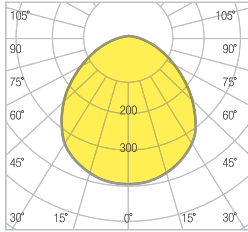

Seçenekler

ÖLÇÜ	GÜÇ	LÜMEN	AĞIRLIK
60x60	30W	3.754lm	3,25kg
60x60	42W	5.255lm	3,25kg

Fotometrik Veri

Teknik Çizim

Opsiyonlar

Driver	: Dali / 1-10V
Acil Kit	: 1 saat / 3 saat
Sensör	: Hareket
Gövde Rengi	: Opsiyonel Ral Kodları

Ölçüler (mm)

a	b	c
600mm	600mm	60mm

İÇ AYDINLATMA ARMATÜR SERİSİ

SIVA ÜSTÜ BACKLIGHT PANEL ARMATÜRLER

ORSA-S

Teknik Özellikler

Gövde	: Metal
Işık Kaynağı	: Mid Power Led
Giriş Gerilimi	: 220-240V AC 50/60Hz
CRI	: >80
IP	: IP54
Difüzör	: Opal Difüzör
Renk Sıcaklığı	: 3000K / 4000K / 5000K / 6500K
Çalışma Sıcaklığı	: -40°C ... +55°C
Gövde Rengi	: Ral 9016

Seçenekler

ÖLÇÜ	GÜÇ	LÜMEN	AĞIRLIK
30x30	15W	1.862lm	1,20kg
30x60	15W	1.891lm	2,25kg
30x120	30W	3.512lm	4,50kg
30x120	42W	4.024lm	4,50kg

Fotometrik Veri

120°

Teknik Çizim

Ölçüler (mm)

	a	b	c
30x30	300mm	300mm	60mm
30x60	300mm	600mm	60mm
30x120	300mm	1200mm	60mm