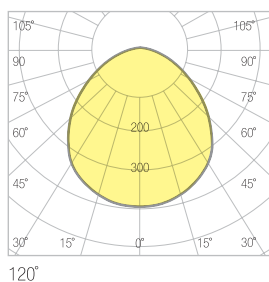

Photometric Data