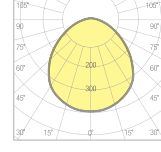

Fotometrik Veri

Opsiyonlar

Driver	: Dali / 1-10V
Acil Kit	: 1 saat / 3 saat
Sensör	: Hareket
Gövde Rengi	: Opsiyonel Ral Kodları
IP	: IP65

OKTO 6"

Teknik Özellikler

Gövde	: Alüminyum Enjeksiyon
Işık Kaynağı	: Mid Power Led
Giriş Gerilimi	: 220-240V AC 50/60Hz
CRI	: >80
IP	: IP54 / IP65*
Difüzör	: Opal Difüzör
Renk Sıcaklığı	: 3000K / 4000K / 5000K / 6500K
Çalışma Sıcaklığı	: -40°C ... +55°C
Ağırlık	: 0,700kg
Gövde Rengi	: Ral 9016

Seçenekler

GÜÇ	LÜMEN
15W	1.586lm
18W	2.268lm
20W	3.140lm