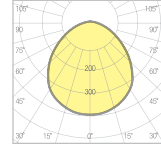

Fotometrik Veri

Opsiyonlar

Driver	: Dali / 1-10V
Acil Kit	: 1 saat / 3 saat
Sensör	: Hareket
Gövde Rengi	: Opsiyonel Ral Kodları
IP	: IP65