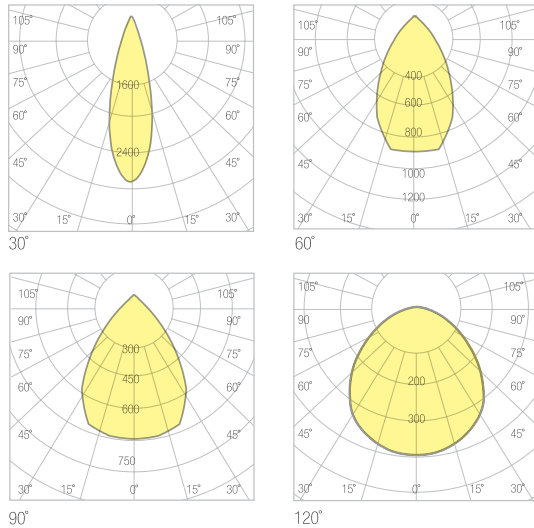

DIŐ AYDINLATMA ARMATÜR SERİSİ PROJEKTÖRLER

MORİLE

Teknik Özellikler

Gövde	: Alüminyum Enjeksiyon
Işık Kaynağı	: Power Led / Mid Power Led
Giriş Gerilimi	: 220-240V AC 50/60Hz
CRI	: >80
IP	: IP66
Difüzör	: Temperli Cam
Renk Sıcaklığı	: 3000K / 4000K / 5000K / 6500K
Çalışma Sıcaklığı	: -40°C ... +55°C
Optik	: 12°/25°/30°/45°/60°/90°/120°/ASYM
Ağırlık	: 9,2kg
Gövde Rengi	: Ral 7021

Seçenekler

GÜÇ	STANDART LÜMEN	PRO SERİ LÜMEN
75W	9.900lm	10.655lm
100W	13.450lm	14.220lm
125W	16.625lm	17.687lm
150W	20.100lm	21.280lm

Fotometrik Veri

Teknik Çizim

Ölçüler (mm)

a	b	c
335mm	335mm	95mm

Opsiyonlar