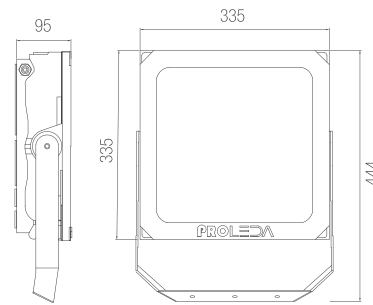

DIŐ AYDINLATMA ARMATÜR SERİSİ PROJEKTÖRLER

MORİLE

Teknik Özellikler

Gövde	: Alüminyum Enjeksiyon
Işık Kaynağı	: Power Led / Mid Power Led
Giriş Gerilimi	: 220-240V AC 50/60Hz
CRI	: >80
IP	: IP66
Difüzör	: Temperli Cam
Renk Sıcaklığı	: 3000K / 4000K / 5000K / 6500K
Çalışma Sıcaklığı	: -40°C ... +55°C
Optik	: 12°/25°/30°/45°/60°/90°/120°/ASYM
Ağırlık	: 9,2kg
Gövde Rengi	: Ral 7021

Seçenekler

GÜÇ	STANDART LÜMEN	PRO SERİ LÜMEN
75W	9.900lm	10.655lm
100W	13.450lm	14.220lm
125W	16.625lm	17.687lm
150W	20.100lm	21.280lm

Fotometrik Veri

Teknik Çizim

Ölçüler (mm)

a	b	c
335mm	335mm	95mm

Opsiyonlar