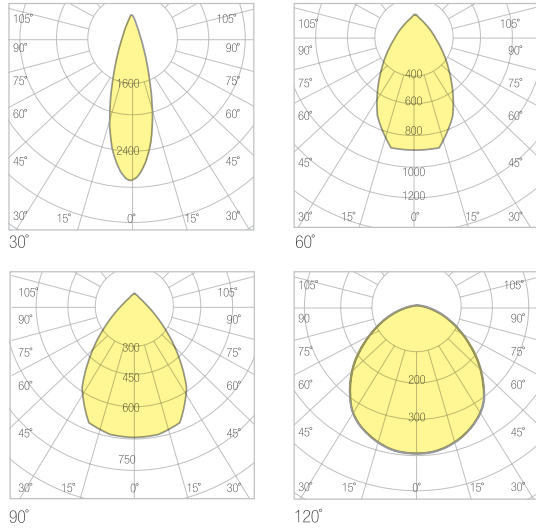

DIŐ AYDINLATMA ARMATÜR SERİSİ PROJEKTÖRLER

MAPA

Teknik Özellikler

Gövde	: Alüminyum Enjeksiyon
Işık Kaynağı	: Power Led / Mid Power Led
Giriş Gerilimi	: 220-240V AC 50/60Hz
CRI	: >80
IP	: IP66
Difüzör	: Temperli Cam
Renk Sıcaklığı	: 3000K / 4000K / 5000K / 6500K
Çalışma Sıcaklığı	: -40°C ... +55°C
Optik	: 12°/25°/30°/45°/60°/90°/120°/ASYM
Ağırlık	: 5,7kg
Gövde Rengi	: Ral 7021

Seçenekler

GÜÇ	STANDART LÜMEN	PRO SERİ LÜMEN
30W	3.922lm	4.384m
45W	5.931lm	6.320lm
65W	8.665lm	9.272lm
75W	9.880lm	11.065lm
100W	13.348lm	14.250lm

Fotometrik Veri

Teknik Çizim

Ölçüler (mm)

a	b	c
270mm	350mm	90mm