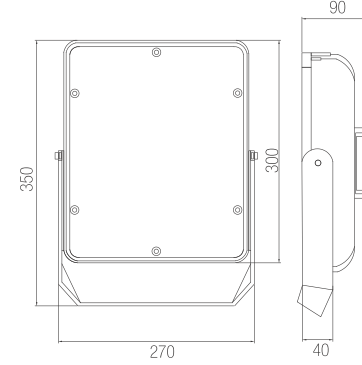

DIŐ AYDINLATMA ARMATÜR SERİSİ PROJEKTÖRLER

MAPA

Teknik Özellikler

Gövde	: Alüminyum Enjeksiyon
Işık Kaynağı	: Power Led / Mid Power Led
Giriş Gerilimi	: 220-240V AC 50/60Hz
CRI	: >80
IP	: IP66
Difüzör	: Temperli Cam
Renk Sıcaklığı	: 3000K / 4000K / 5000K / 6500K
Çalışma Sıcaklığı	: -40°C ... +55°C
Optik	: 12°/25°/30°/45°/60°/90°/120°/ASYM
Ağırlık	: 5,7kg
Gövde Rengi	: Ral 7021

Seçenekler

GÜÇ	STANDART LÜMEN	PRO SERİ LÜMEN
30W	3.922lm	4.384m
45W	5.931lm	6.320lm
65W	8.665lm	9.272lm
75W	9.880lm	11.065lm
100W	13.348lm	14.250lm

Fotometrik Veri

Teknik Çizim

Ölçüler (mm)

a	b	c
270mm	350mm	90mm