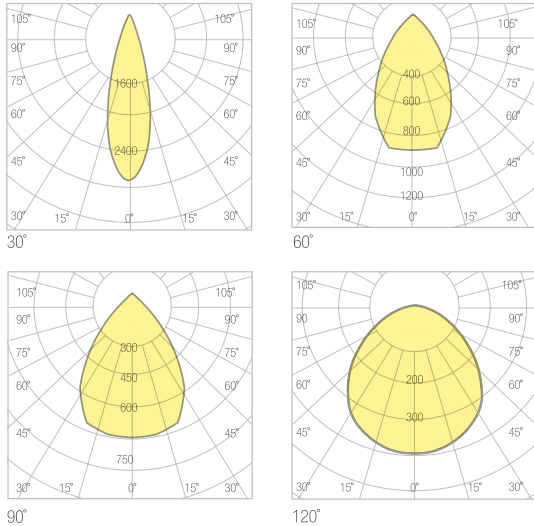

ENDÜSTRİYEL AYDINLATMA ARMATÜR SERİSİ YÜKSEK TAVAN ARMATÜRLERİ

LAVA

Teknik Özellikler

Gövde	: Alüminyum Enjeksiyon
Işık Kaynağı	: Power Led / Mid Power Led
Giriş Gerilimi	: 220-240V AC 50/60Hz
CRI	: >80
IP	: IP66
Difüzör	: Temperli Cam
Renk Sıcaklığı	: 3000K / 4000K / 5000K / 6500K
Çalışma Sıcaklığı	: -40°C ... +55°C
Optik	: 12°/25°/30°/45°/60°/90°/120°/ASYM
Ağırlık	: 11kg
Gövde Rengi	: Ral 9016

Seçenekler

GÜÇ	STANDART LÜMEN	PRO SERİ LÜMEN
75W	9.900lm	10.655lm
100W	13.450lm	14.220lm
125W	16.625lm	17.687lm
150W	20.100lm	21.280lm

Fotometrik Veri

Teknik Çizim

Ölçüler (mm)

a	b	c
335mm	335mm	95mm

Opsiyonlar