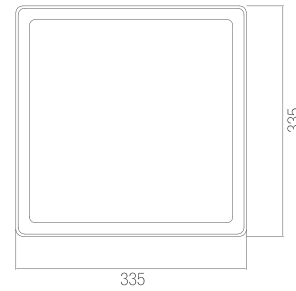

Seçenekler

GÜÇ	STANDART LÜMEN	PRO SERİ LÜMEN
75W	9.900lm	10.655lm
100W	13.450lm	14.220lm
125W	16.625lm	17.687lm
150W	20.100lm	21.280lm

Fotometrik Veri

Teknik Çizim

Ölçüler (mm)

a	b	c
335mm	335mm	95mm

Opsiyonlar