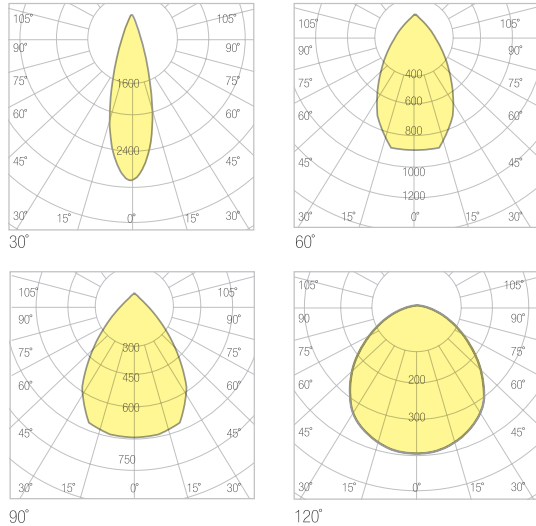

ENDÜSTRİYEL AYDINLATMA ARMATÜR SERİSİ

EXPROOF ARMATÜR

LAVA-E

Teknik Özellikler

Gövde	: Alüminyum Enjeksiyon
Işık Kaynağı	: Power Led / Mid Power Led
Giriş Gerilimi	: 220-240V AC 50/60Hz
CRI	: >80
IP	: IP66
Difüzör	: Temperli Cam
Renk Sıcaklığı	: 3000K / 4000K / 5000K / 6500K
Çalışma Sıcaklığı	: -40°C ... +55°C
Optik	: 12°/25°/30°/45°/60°/90°/120°/ASYM
Ağırlık	: 9,2kg
Gövde Rengi	: Ral 1023

Seçenekler

GÜÇ	STANDART LÜMEN	PRO SERİ LÜMEN
75W	9.900lm	10.655lm
100W	13.450lm	14.220lm
125W	16.625lm	17.687lm
150W	20.100lm	21.280lm

Fotometrik Veri

Teknik Çizim

Ölçüler (mm)

a	b	c
335mm	335mm	95mm

Opsiyonlar