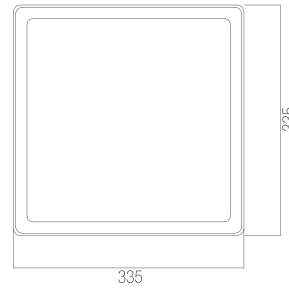

Seçenekler

GÜÇ	STANDART LÜMEN	PRO SERİ LÜMEN
75W	9.900lm	10.655lm
100W	13.450lm	14.220lm
125W	16.625lm	17.687lm
150W	20.100lm	21.280lm

Fotometrik Veri

Teknik Çizim

Ölçüler (mm)

a	b	c
335mm	335mm	95mm

Opsiyonlar