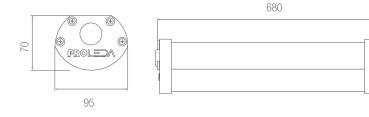

KARİA 75

Teknik Özellikler

Gövde	: Alüminyum Ekstrüzyon
Işık Kaynağı	: Mid Power Led
Giriş Gerilimi	: 220-240V AC 50/60Hz
CRI	: >80
IP	: IP65
Difüzör	: Akrilik
Renk Sıcaklığı	: 3000K / 4000K / 5000K / 6500K
Çalışma Sıcaklığı	: -40°C ... +55°C
Optik	: 45°/60°/90°/120°
Ağırlık	: 2kg
Gövde Rengi	: Ral 9016

Seçenekler

GÜÇ	PRO SERİ LÜMEN
75W	10.650lm

Teknik Çizim

Ölçüler (mm)

a	b	c
680mm	95mm	70mm

Fotometrik Veri

Opsiyonlar

Driver	: Dali / 1-10V
Acil Kit	: 1 saat / 3 saat

KARİA 105

Teknik Özellikler

Gövde	: Alüminyum Ekstrüzyon
Işık Kaynağı	: Mid Power Led
Giriş Gerilimi	: 220-240V AC 50/60Hz
CRI	: >80
IP	: IP65
Difüzör	: Akrilik
Renk Sıcaklığı	: 3000K / 4000K / 5000K / 6500K
Çalışma Sıcaklığı	: -40°C ... +55°C
Optik	: 45°/60°/90°/120°
Ağırlık	: 2,8kg
Gövde Rengi	: Ral 9016

Seçenekler

GÜÇ	PRO SERİ LÜMEN
105W	14.910lm

Teknik Çizim

Ölçüler (mm)

a	b	c
1000mm	95mm	70mm

Fotometrik Veri

Opsiyonlar

Driver	: Dali / 1-10V
Acil Kit	: 1 saat / 3 saat