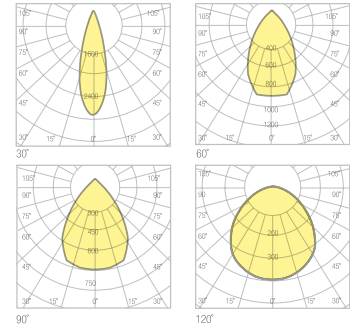

Seçenekler

GÜÇ	PRO SERİ LÜMEN
105W	14.910lm

Teknik Çizim

Ölçüler (mm)

a	b	c
1000mm	95mm	70mm

Fotometrik Veri

Opsiyonlar

Driver	: Dali / 1-10V
Acil Kit	: 1 saat / 3 saat

Seçenekler

GÜÇ	PRO SERİ LÜMEN
140W	19.880lm

Teknik Çizim

Ölçüler (mm)

a	b	c
1330mm	95mm	70mm

Fotometrik Veri

Opsiyonlar

Driver	: Dali / 1-10V
Acil Kit	: 1 saat / 3 saat