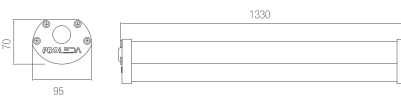

Teknik Çizim

Ölçüler (mm)

a	b	c
1330mm	95mm	70mm