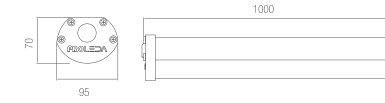

Seçenekler

GÜÇ	PRO SERİ LÜMEN
75W	10.650lm

Teknik Çizim

Ölçüler (mm)

a	b	c
680mm	95mm	70mm

Fotometrik Veri

Opsiyonlar

Driver	: Dali / 1-10V
Acil Kit	: 1 saat / 3 saat

KARİA 105

Teknik Özellikler

Gövde	: Alüminyum Ekstrüzyon
Işık Kaynağı	: Mid Power Led
Giriş Gerilimi	: 220-240V AC 50/60Hz
CRI	: >80
IP	: IP65
Difüzör	: Akrilik
Renk Sıcaklığı	: 3000K / 4000K / 5000K / 6500K
Çalışma Sıcaklığı	: -40°C ... +55°C
Optik	: 45°/60°/90°/120°
Ağırlık	: 2,8kg
Gövde Rengi	: Ral 9016

Seçenekler

GÜÇ	PRO SERİ LÜMEN
105W	14.910lm

Teknik Çizim

Ölçüler (mm)

a	b	c
1000mm	95mm	70mm

Fotometrik Veri

Opsiyonlar

Driver	: Dali / 1-10V
Acil Kit	: 1 saat / 3 saat