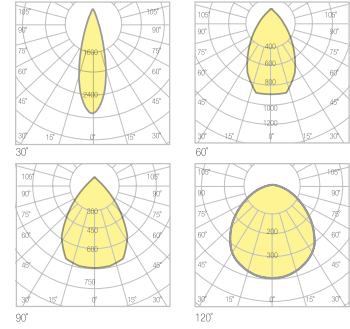

Seçenekler

GÜÇ	PRO SERİ LÜMEN
75W	10.650lm

Teknik Çizim

Ölçüler (mm)

a	b	c
680mm	95mm	70mm

Fotometrik Veri

Opsiyonlar

Driver	: Dali / 1-10V
Acil Kit	: 1 saat / 3 saat

KARİA 105

Teknik Özellikler

Gövde	: Alüminyum Ekstrüzyon
Işık Kaynağı	: Mid Power Led
Giriş Gerilimi	: 220-240V AC 50/60Hz
CRI	: >80
IP	: IP65
Difüzör	: Akrilik
Renk Sıcaklığı	: 3000K / 4000K / 5000K / 6500K
Çalışma Sıcaklığı	: -40°C ... +55°C
Optik	: 45°/60°/90°/120°
Ağırlık	: 2,8kg
Gövde Rengi	: Ral 9016

Seçenekler

GÜÇ	PRO SERİ LÜMEN
105W	14.910lm

Teknik Çizim

Ölçüler (mm)

a	b	c
1000mm	95mm	70mm

Fotometrik Veri

Opsiyonlar

Driver	: Dali / 1-10V
Acil Kit	: 1 saat / 3 saat

Seçenekler

GÜÇ	PRO SERİ LÜMEN
140W	19.880lm

Teknik Çizim

Ölçüler (mm)

a	b	c
1330mm	95mm	70mm

Fotometrik Veri

Opsiyonlar

Driver	: Dali / 1-10V
Acil Kit	: 1 saat / 3 saat