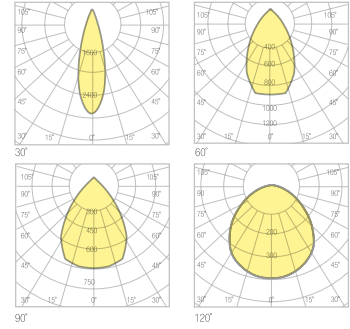

KARİA 105

Teknik Özellikler

Gövde	: Alüminyum Ekstrüzyon
Işık Kaynağı	: Mid Power Led
Giriş Gerilimi	: 220-240V AC 50/60Hz
CRI	: >80
IP	: IP65
Difüzör	: Akrilik
Renk Sıcaklığı	: 3000K / 4000K / 5000K / 6500K
Çalışma Sıcaklığı	: -40°C ... +55°C
Optik	: 45°/60°/90°/120°
Ağırlık	: 2,8kg
Gövde Rengi	: Ral 9016

Seçenekler

GÜÇ	PRO SERİ LÜMEN
105W	14.910lm

Teknik Çizim

Ölçüler (mm)

a	b	c
1000mm	95mm	70mm

Fotometrik Veri

Opsiyonlar

Driver	: Dali / 1-10V
Acil Kit	: 1 saat / 3 saat