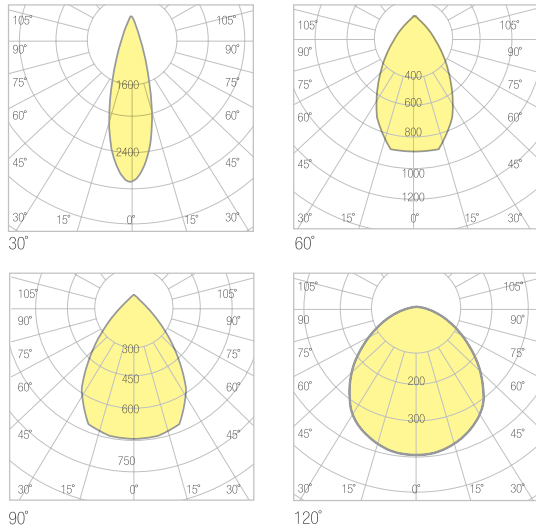

DIŐ AYDINLATMA ARMATÜR SERİSİ PROJEKTÖRLER

İRÖN

Teknik Özellikler

Gövde	: Alüminyum Enjeksiyon
Işık Kaynağı	: Power Led / Mid Power Led
Giriş Gerilimi	: 220-240V AC 50/60Hz
CRI	: >80
IP	: IP66
Difüzör	: Temperli Cam
Renk Sıcaklığı	: 3000K / 4000K / 5000K / 6500K
Çalışma Sıcaklığı	: -40°C ... +55°C
Optik	: 12°/25°/30°/45°/60°/90°/120°/ASYM
Ağırlık	: 17,7kg
Gövde Rengi	: Ral 7021

Seçenekler

GÜÇ	STANDART LÜMEN	PRO SERİ LÜMEN
400W	50.884lm	57.669lm
450W	58.350lm	64.710lm
500W	63.468lm	71.045lm
550W	69.880lm	77.715lm
600W	76.920lm	84.780lm

Fotometrik Veri

Teknik Çizim

Ölçüler (mm)

a	b	c
490mm	390mm	200mm