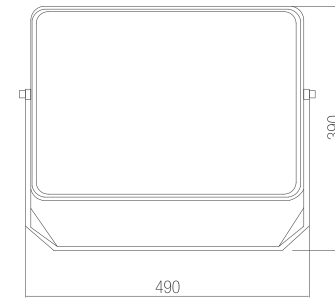

DIŐ AYDINLATMA ARMATÜR SERİSİ PROJEKTÖRLER

İRÖN

Teknik Özellikler

Gövde	: Alüminyum Enjeksiyon
Işık Kaynağı	: Power Led / Mid Power Led
Giriş Gerilimi	: 220-240V AC 50/60Hz
CRI	: >80
IP	: IP66
Difüzör	: Temperli Cam
Renk Sıcaklığı	: 3000K / 4000K / 5000K / 6500K
Çalışma Sıcaklığı	: -40°C ... +55°C
Optik	: 12°/25°/30°/45°/60°/90°/120°/ASYM
Ağırlık	: 17,7kg
Gövde Rengi	: Ral 7021

Seçenekler

GÜÇ	STANDART LÜMEN	PRO SERİ LÜMEN
400W	50.884lm	57.669lm
450W	58.350lm	64.710lm
500W	63.468lm	71.045lm
550W	69.880lm	77.715lm
600W	76.920lm	84.780lm

Fotometrik Veri

Teknik Çizim

Ölçüler (mm)

a	b	c
490mm	390mm	200mm