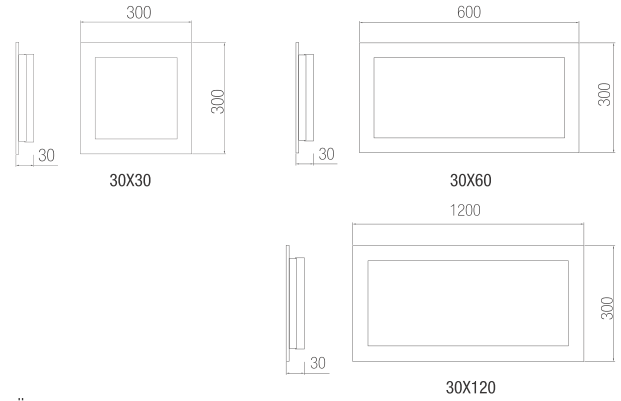

Seçenekler

ÖLÇÜ	GÜÇ	LÜMEN	AĞIRLIK
60x60	36W	3.415lm	1,5kg

Fotometrik Veri

Teknik Çizim

Opsiyonlar

Driver	: Dali / 1-10V
Acil Kit	: 1 saat / 3 saat
Sensör	: Hareket
Gövde Rengi	: Opsiyonel Ral Kodları

Ölçüler (mm)

a	b	c
600mm	600mm	30mm

İÇ AYDINLATMA ARMATÜR SERİSİ

SIVA ALTI SLIM BACKLIGHT PANEL ARMATÜRLER

GİZ

Teknik Özellikler

Gövde	: Metal
Işık Kaynağı	: Mid Power Led
Giriş Gerilimi	: 220-240V AC 50/60Hz
CRI	: >80
IP	: IP44
Difüzör	: Opal Difüzör
Renk Sıcaklığı	: 3000K / 4000K / 5000K / 6500K
Çalışma Sıcaklığı	: -40°C ... +55°C
Gövde Rengi	: Ral 9016

Seçenekler

ÖLÇÜ	GÜÇ	LÜMEN	AĞIRLIK
30x30	15W	1.410lm	0,75kg
30x60	15W	1.530lm	1,50kg
30x120	36W	3.430lm	2,75kg

Fotometrik Veri

Teknik Çizim

Opsiyonlar

Driver	: Dali / 1-10V
Acil Kit	: 1 saat / 3 saat
Sensör	: Hareket
Gövde Rengi	: Opsiyonel Ral Kodları

Ölçüler (mm)

Ölçü	a	b	c
30x30	300mm	300mm	30mm
30x60	300mm	600mm	30mm
30x120	300mm	1200mm	30mm