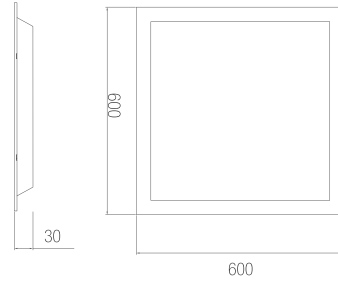

İÇ AYDINLATMA ARMATÜR SERİSİ

SIVA ALTI SLIM BACKLIGHT PANEL ARMATÜRLER

GİZ

60X60

Teknik Özellikler

Gövde	: Metal
Işık Kaynağı	: Mid Power Led
Giriş Gerilimi	: 220-240V AC 50/60Hz
CRI	: >80
IP	: IP44
Difüzör	: Opal Difüzör
Renk Sıcaklığı	: 3000K / 4000K / 5000K / 6500K
Çalışma Sıcaklığı	: -40°C ... +55°C
Gövde Rengi	: Ral 9016

Seçenekler

ÖLÇÜ	GÜÇ	LÜMEN	AĞIRLIK
60x60	36W	3.415lm	1,5kg

Fotometrik Veri

Teknik Çizim

Opsiyonlar

Driver	: Dali / 1-10V
Acil Kit	: 1 saat / 3 saat
Sensör	: Hareket
Gövde Rengi	: Opsiyonel Ral Kodları

Ölçüler (mm)

a	b	c
600mm	600mm	30mm

İÇ AYDINLATMA ARMATÜR SERİSİ

SIVA ALTI SLIM BACKLIGHT PANEL ARMATÜRLER

GİZ

Teknik Özellikler

Gövde	: Metal
Işık Kaynağı	: Mid Power Led
Giriş Gerilimi	: 220-240V AC 50/60Hz
CRI	: >80
IP	: IP44
Difüzör	: Opal Difüzör
Renk Sıcaklığı	: 3000K / 4000K / 5000K / 6500K
Çalışma Sıcaklığı	: -40°C ... +55°C
Gövde Rengi	: Ral 9016

Ölçüler (mm)

Ölçü	a	b	c
30x30	300mm	300mm	30mm
30x60	300mm	600mm	30mm
30x120	300mm	1200mm	30mm