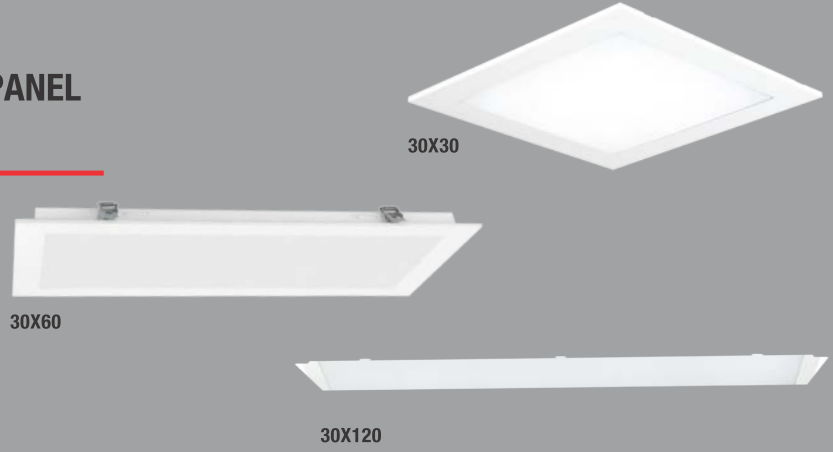

İÇ AYDINLATMA ARMATÜR SERİSİ

SIVA ALTI SLIM BACKLIGHT PANEL ARMATÜRLER

GİZ

60X60

Teknik Özellikler

Gövde	: Metal
Işık Kaynağı	: Mid Power Led
Giriş Gerilimi	: 220-240V AC 50/60Hz
CRI	: >80
IP	: IP44
Difüzör	: Opal Difüzör
Renk Sıcaklığı	: 3000K / 4000K / 5000K / 6500K
Çalışma Sıcaklığı	: -40°C ... +55°C
Gövde Rengi	: Ral 9016

Seçenekler

ÖLÇÜ	GÜÇ	LÜMEN	AĞIRLIK
60x60	36W	3.415lm	1,5kg

Fotometrik Veri

Teknik Çizim

Opsiyonlar

Driver	: Dali / 1-10V
Acil Kit	: 1 saat / 3 saat
Sensör	: Hareket
Gövde Rengi	: Opsiyonel Ral Kodları

Ölçüler (mm)

a	b	c
600mm	600mm	30mm

İÇ AYDINLATMA ARMATÜR SERİSİ

SIVA ALTI SLIM BACKLIGHT PANEL ARMATÜRLER

GİZ

Teknik Özellikler

Gövde	: Metal
Işık Kaynağı	: Mid Power Led
Giriş Gerilimi	: 220-240V AC 50/60Hz
CRI	: >80
IP	: IP44
Difüzör	: Opal Difüzör
Renk Sıcaklığı	: 3000K / 4000K / 5000K / 6500K
Çalışma Sıcaklığı	: -40°C ... +55°C
Gövde Rengi	: Ral 9016