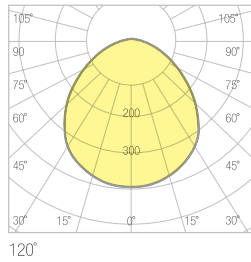

Seçenekler

ÖLÇÜ	GÜÇ	LÜMEN	AĞIRLIK
60x60	36W	3.415lm	1,5kg

Fotometrik Veri

Teknik Çizim

Opsiyonlar

Driver	: Dali / 1-10V
Acil Kit	: 1 saat / 3 saat
Sensör	: Hareket
Gövde Rengi	: Opsiyonel Ral Kodları

Ölçüler (mm)

a	b	c
600mm	600mm	30mm

İÇ AYDINLATMA ARMATÜR SERİSİ

SIVA ALTI SLIM BACKLIGHT PANEL ARMATÜRLER

GİZ

Teknik Özellikler

Gövde	: Metal
Işık Kaynağı	: Mid Power Led
Giriş Gerilimi	: 220-240V AC 50/60Hz
CRI	: >80
IP	: IP44
Difüzör	: Opal Difüzör
Renk Sıcaklığı	: 3000K / 4000K / 5000K / 6500K
Çalışma Sıcaklığı	: -40°C ... +55°C
Gövde Rengi	: Ral 9016

Seçenekler

ÖLÇÜ	GÜÇ	LÜMEN	AĞIRLIK
30x30	15W	1.410lm	0,75kg
30x60	15W	1.530lm	1,50kg
30x120	36W	3.430lm	2,75kg

Fotometrik Veri

Teknik Çizim

Opsiyonlar

Driver	: Dali / 1-10V
Acil Kit	: 1 saat / 3 saat
Sensör	: Hareket
Gövde Rengi	: Opsiyonel Ral Kodları

Ölçüler (mm)

Ölçü	a	b	c
30x30	300mm	300mm	30mm
30x60	300mm	600mm	30mm
30x120	300mm	1200mm	30mm