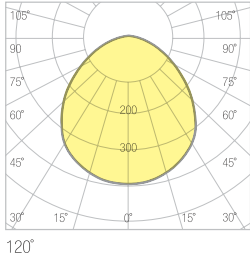

İÇ AYDINLATMA ARMATÜR SERİSİ

SIVA ALTI SLIM BACKLIGHT PANEL ARMATÜRLER

GİZ

60X60

Teknik Özellikler

Gövde	: Metal
Işık Kaynağı	: Mid Power Led
Giriş Gerilimi	: 220-240V AC 50/60Hz
CRI	: >80
IP	: IP44
Difüzör	: Opal Difüzör
Renk Sıcaklığı	: 3000K / 4000K / 5000K / 6500K
Çalışma Sıcaklığı	: -40°C ... +55°C
Gövde Rengi	: Ral 9016

Seçenekler

ÖLÇÜ	GÜÇ	LÜMEN	AĞIRLIK
60x60	36W	3.415lm	1,5kg

Fotometrik Veri

Teknik Çizim

Opsiyonlar

Driver	: Dali / 1-10V
Acil Kit	: 1 saat / 3 saat
Sensör	: Hareket
Gövde Rengi	: Opsiyonel Ral Kodları

Ölçüler (mm)

Ölçüler (mm)

Ölçü	a	b	c
30x30	300mm	300mm	30mm
30x60	300mm	600mm	30mm
30x120	300mm	1200mm	30mm