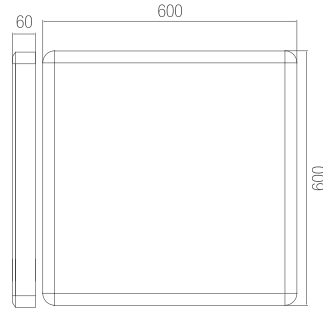

Teknik Çizim

Opsiyonlar

Driver	: Dali / 1-10V
Acil Kit	: 1 saat / 3 saat
Sensör	: Hareket
Gövde Rengi	: Opsiyonel Ral Kodları

Ölçüler (mm)

a	b	c
600mm	600mm	60mm