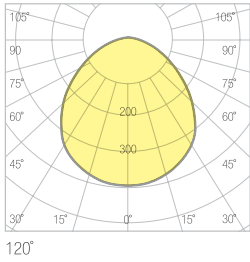

Fotometrik Veri