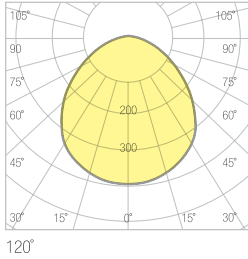

Fotometrik Veri