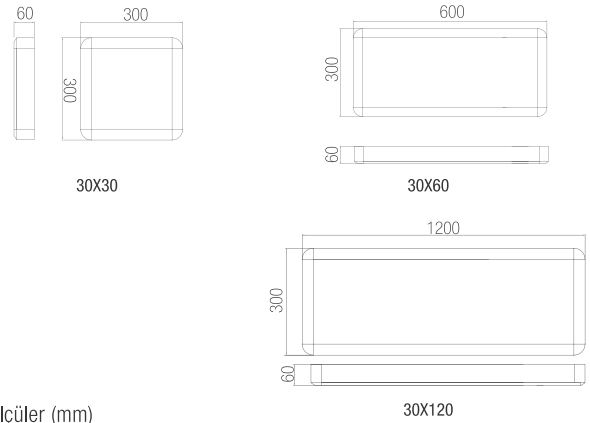

### Teknik Özellikler

Gövde	: Alüminyum Profil
Işık Kaynağı	: Mid Power Led
Giriş Gerilimi	: 220-240V AC 50/60Hz
CRI	: >80
IP	: IP44
Difüzör	: Opal Difüzör
Renk Sıcaklığı	: 3000K / 4000K / 5000K / 6500K
Çalışma Sıcaklığı	: -40°C ... +55°C
Gövde Rengi	: Ral 9016

### Seçenekler

ÖLÇÜ	GÜÇ	LÜMEN	AĞIRLIK
30x30	15W	1.410lm	0,75kg
30x60	15W	1.530lm	1,50kg
30x120	36W	3.430lm	2,75kg

### Ölçüler (mm)

	a	b	c
30x30	300mm	300mm	60mm
30x60	300mm	600mm	60mm
30x120	300mm	1200mm	60mm

### Seçenekler

ÖLÇÜ	GÜÇ	LÜMEN	AĞIRLIK
60x60	36W	3.415lm	2,75kg