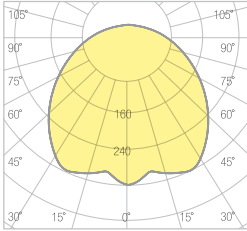

Fotometrik Veri