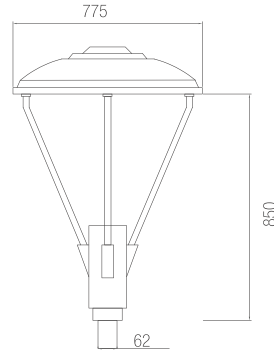

### Teknik Özellikler

Gövde	: Alüminyum Enjeksiyon
Işık Kaynağı	: Power Led / Mid Power Led
Giriş Gerilimi	: 220-240V AC 50/60Hz
CRI	: >80
IP	: IP66
Difüzör	: Temperli Cam
Renk Sıcaklığı	: 3000K / 4000K / 5000K / 6500K
Çalışma Sıcaklığı	: -40°C ... +55°C
Ağırlık	: 8kg
Gövde Rengi	: Ral 9016

### Ölçüler (mm)

a	b	c
775mm	850mm	62mm