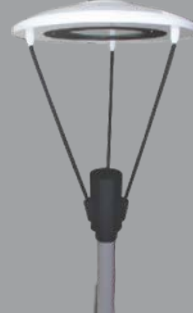

### Teknik Özellikler

Gövde	: Alüminyum Enjeksiyon
Işık Kaynağı	: Power Led / Mid Power Led
Giriş Gerilimi	: 220-240V AC 50/60Hz
CRI	: >80
IP	: IP66
Difüzör	: Temperli Cam
Renk Sıcaklığı	: 3000K / 4000K / 5000K / 6500K
Çalışma Sıcaklığı	: -40°C ... +55°C
Ağırlık	: 8kg
Gövde Rengi	: Ral 9016