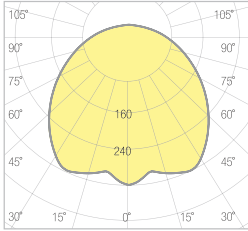

Fotometrik Veri