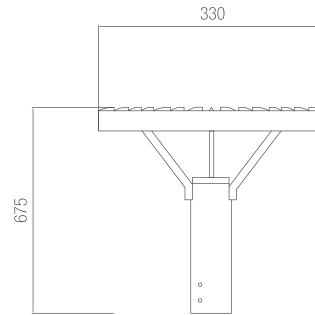

### Teknik Özellikler

Gövde	: Alüminyum Enjeksiyon
Işık Kaynağı	: Power Led / Mid Power Led
Giriş Gerilimi	: 220-240V AC 50/60Hz
CRI	: >80
IP	: IP66
Difüzör	: PMMA Difüzör
Renk Sıcaklığı	: 3000K / 4000K / 5000K / 6500K
Çalışma Sıcaklığı	: -40°C ... +55°C
Ağırlık	: 6kg
Gövde Rengi	: Ral 7021

### Ölçüler (mm)

a	b	c
330mm	675mm	90mm