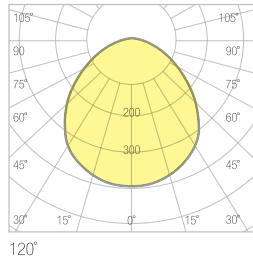

Fotometrik Veri