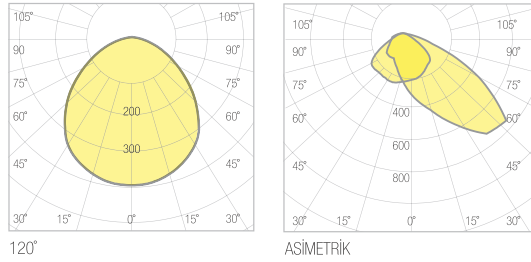

DIŐ AYDINLATMA ARMATÜR SERİSİ YOL VE SOKAK ARMATÜRLERİ

ETA

Teknik Özellikler

Gövde	: Alüminyum Enjeksiyon
Işık Kaynağı	: Power Led / Mid Power Led
Giriş Gerilimi	: 220-240V AC 50/60Hz
CRI	: >80
IP	: IP66
Difüzör	: Temperli Cam
Renk Sıcaklığı	: 3000K / 4000K / 5000K / 6500K
Çalışma Sıcaklığı	: -40°C ... +55°C
Optik	: 120°/ASYM
Ağırlık	: 5,6kg
Gövde Rengi	: Ral 7037

Seçenekler

GÜÇ	STANDART LÜMEN	PRO SERİ LÜMEN
30W	4.260lm	4.334lm
45W	5.944lm	6.313lm
65W	8.632lm	9.111lm
80W	10.640lm	11.274lm
100W	13.236lm	14.020lm
125W	16.375lm	17.525lm

Fotometrik Veri

Teknik Çizim

Ölçüler (mm)