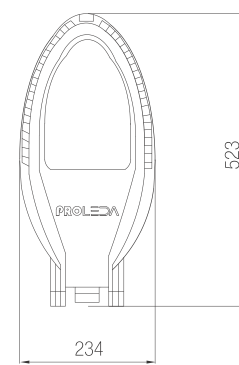

DIŐ AYDINLATMA ARMATÜR SERİSİ YOL VE SOKAK ARMATÜRLERİ

ETA

Teknik Özellikler

Gövde	: Alüminyum Enjeksiyon
Işık Kaynağı	: Power Led / Mid Power Led
Giriş Gerilimi	: 220-240V AC 50/60Hz
CRI	: >80
IP	: IP66
Difüzör	: Temperli Cam
Renk Sıcaklığı	: 3000K / 4000K / 5000K / 6500K
Çalışma Sıcaklığı	: -40°C ... +55°C
Optik	: 120°/ASYM
Ağırlık	: 5,6kg
Gövde Rengi	: Ral 7037

Seçenekler

GÜÇ	STANDART LÜMEN	PRO SERİ LÜMEN
30W	4.260lm	4.334lm
45W	5.944lm	6.313lm
65W	8.632lm	9.111lm
80W	10.640lm	11.274lm
100W	13.236lm	14.020lm
125W	16.375lm	17.525lm

Fotometrik Veri

Teknik Çizim

Ölçüler (mm)

a	b	c
234mm	523mm	43mm

Opsiyonlar

Driver: Dali / 1-10V / Programlanabilir
Parafodr