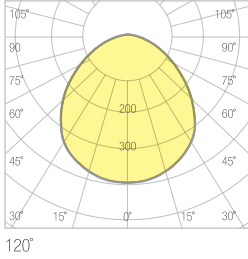

Fotometrik Veri