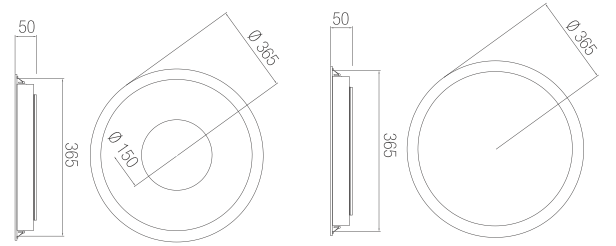

Teknik Çizim

Opsiyonlar

Driver	: Dali / 1-10V
Acil Kit	: 1 saat / 3 saat
Sensör	: Hareket
Çerçeve Rengi	: Opsiyonel Ral Kodları

Ölçüler (mm)

a	b
365mm	50mm