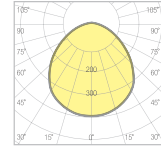

Seçenekler

GÜÇ	LÜMEN
20W	3.210lm
25W	3.155lm
30W	3.710lm

Teknik Çizim

Ölçüler (mm)

a	b	Ø
230mm	55mm	205mm

Fotometrik Veri

Opsiyonlar

Driver	: Dali / 1-10V
Acil Kit	: 1 saat / 3 saat
Sensör	: Hareket
IP	: IP65