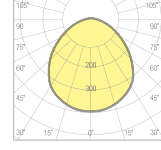

Seçenekler

GÜÇ	LÜMEN
8W	1.000lm
10W	1.260lm
12W	1.506lm

Teknik Çizim

Ölçüler (mm)

a	b	Ø
140mm	55mm	123mm

Fotometrik Veri

Opsiyonlar

Driver	: Dali / 1-10V
Acil Kit	: 1 saat / 3 saat
Sensör	: Hareket
IP	: IP65

ARYA 6"

Teknik Özellikler

Gövde	: Alüminyum Enjeksiyon
Işık Kaynağı	: Mid Power Led
Giriş Gerilimi	: 220-240V AC 50/60Hz
CRI	: >80
IP	: IP54 / IP65*
Difüzör	: Opal Difüzör
Renk Sıcaklığı	: 3000K / 4000K / 5000K / 6500K
Çalışma Sıcaklığı	: -40°C ... +55°C
Ağırlık	: 0,400kg
Gövde Rengi	: Ral 9016

Seçenekler

GÜÇ	LÜMEN
15W	1.586lm
18W	2.268lm
20W	3.140lm

Teknik Çizim

Ölçüler (mm)

a	b	Ø
180mm	55mm	157mm

Fotometrik Veri

Opsiyonlar

Driver	: Dali / 1-10V
Acil Kit	: 1 saat / 3 saat
Sensör	: Hareket
IP	: IP65