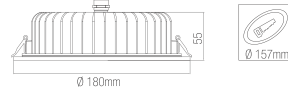

ARYA 6"

Teknik Özellikler

Gövde	: Alüminyum Enjeksiyon
Işık Kaynağı	: Mid Power Led
Giriş Gerilimi	: 220-240V AC 50/60Hz
CRI	: >80
IP	: IP54 / IP65*
Difüzör	: Opal Difüzör
Renk Sıcaklığı	: 3000K / 4000K / 5000K / 6500K
Çalışma Sıcaklığı	: -40°C ... +55°C
Ağırlık	: 0,400kg
Gövde Rengi	: Ral 9016

Seçenekler

GÜÇ	LÜMEN
15W	1.586lm
18W	2.268lm
20W	3.140lm

Teknik Çizim

Ölçüler (mm)

a	b	Ø
180mm	55mm	157mm

Fotometrik Veri

Opsiyonlar

Driver	: Dali / 1-10V
Acil Kit	: 1 saat / 3 saat
Sensör	: Hareket
IP	: IP65

Seçenekler

GÜÇ	LÜMEN
20W	3.210lm
25W	3.155lm
30W	3.710lm

Teknik Çizim

Ölçüler (mm)

a	b	Ø
230mm	55mm	205mm

Fotometrik Veri

Opsiyonlar

Driver	: Dali / 1-10V
Acil Kit	: 1 saat / 3 saat
Sensör	: Hareket
IP	: IP65