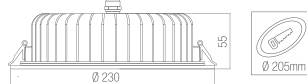

ARYA 8"

Teknik Özellikler

Gövde	: Alüminyum Enjeksiyon
Işık Kaynağı	: Mid Power Led
Giriş Gerilimi	: 220-240V AC 50/60Hz
CRI	: >80
IP	: IP54 / IP65*
Difüzör	: Opal Difüzör
Renk Sıcaklığı	: 3000K / 4000K / 5000K / 6500K
Çalışma Sıcaklığı	: -40°C ... +55°C
Ağırlık	: 0,620kg
Gövde Rengi	: Ral 9016

Seçenekler

GÜÇ	LÜMEN
20W	3.210lm
25W	3.155lm
30W	3.710lm

Teknik Çizim

Ölçüler (mm)

a	b	Ø
230mm	55mm	205mm

Fotometrik Veri

Opsiyonlar

Driver	: Dali / 1-10V
Acil Kit	: 1 saat / 3 saat
Sensör	: Hareket
IP	: IP65