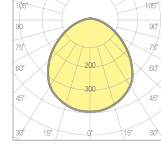

Seçenekler

GÜÇ	LÜMEN
15W	1.586lm
18W	2.268lm
20W	3.140lm

Teknik Çizim

Ölçüler (mm)

a	b	Ø
180mm	55mm	157mm

Fotometrik Veri

Opsiyonlar

Driver	: Dali / 1-10V
Acil Kit	: 1 saat / 3 saat
Sensör	: Hareket
IP	: IP65