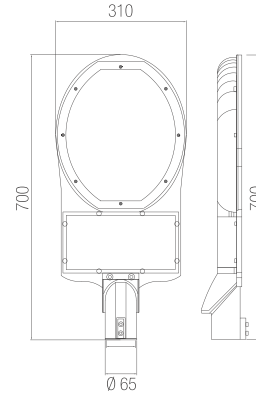

DIŐ AYDINLATMA ARMATÜR SERİSİ YOL VE SOKAK ARMATÜRLERİ

ARMA

Teknik Özellikler

Gövde	: Alüminyum Enjeksiyon
Işık Kaynağı	: Power Led / Mid Power Led
Giriş Gerilimi	: 220-240V AC 50/60Hz
CRI	: >80
IP	: IP66
Difüzör	: Temperli Cam
Renk Sıcaklığı	: 3000K / 4000K / 5000K / 6500K
Çalışma Sıcaklığı	: -40°C ... +55°C
Optik	: 120°/ASYM
Ağırlık	: 11kg
Gövde Rengi	: Ral 7037

Seçenekler

GÜÇ	STANDART LÜMEN	PRO SERİ LÜMEN
100W	13.120lm	14.150lm
125W	16.725lm	17.837lm
150W	19.776lm	21.180lm

Fotometrik Veri

Teknik Çizim

Ölçüler (mm)

a	b	c
310mm	700mm	65mm

Opsiyonlar

Driver: Dali / 1-10V / Programlanabilir
Parafodr