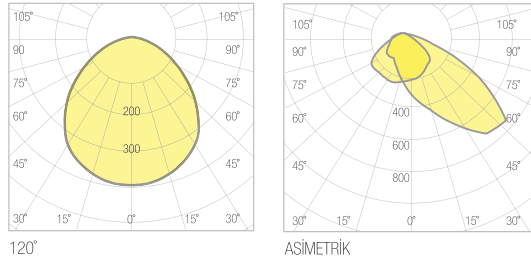

DIŐ AYDINLATMA ARMATÜR SERİSİ YOL VE SOKAK ARMATÜRLERİ

ARMA

Teknik Özellikler

Gövde	: Alüminyum Enjeksiyon
Işık Kaynağı	: Power Led / Mid Power Led
Giriş Gerilimi	: 220-240V AC 50/60Hz
CRI	: >80
IP	: IP66
Difüzör	: Temperli Cam
Renk Sıcaklığı	: 3000K / 4000K / 5000K / 6500K
Çalışma Sıcaklığı	: -40°C ... +55°C
Optik	: 120°/ASYM
Ağırlık	: 11kg
Gövde Rengi	: Ral 7037

Seçenekler

GÜÇ	STANDART LÜMEN	PRO SERİ LÜMEN
100W	13.120lm	14.150lm
125W	16.725lm	17.837lm
150W	19.776lm	21.180lm

Fotometrik Veri

Teknik Çizim

Ölçüler (mm)

a	b	c
310mm	700mm	65mm

Opsiyonlar

Driver: Dali / 1-10V / Programlanabilir
Parafodr