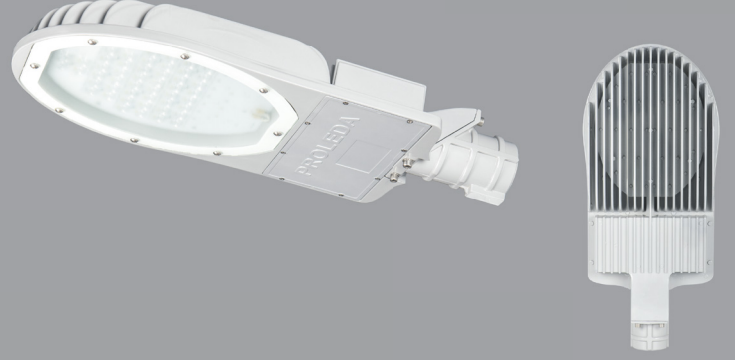

DIŐ AYDINLATMA ARMATÜR SERİSİ YOL VE SOKAK ARMATÜRLERİ

ARMA

Teknik Özellikler

Gövde	: Alüminyum Enjeksiyon
Işık Kaynağı	: Power Led / Mid Power Led
Giriş Gerilimi	: 220-240V AC 50/60Hz
CRI	: >80
IP	: IP66
Difüzör	: Temperli Cam
Renk Sıcaklığı	: 3000K / 4000K / 5000K / 6500K
Çalışma Sıcaklığı	: -40°C ... +55°C
Optik	: 120°/ASYM
Ağırlık	: 11kg
Gövde Rengi	: Ral 7037

Seçenekler

GÜÇ	STANDART LÜMEN	PRO SERİ LÜMEN
100W	13.120lm	14.150lm
125W	16.725lm	17.837lm
150W	19.776lm	21.180lm

Fotometrik Veri

Teknik Çizim

Ölçüler (mm)

a	b	c
310mm	700mm	65mm

Opsiyonlar

Driver: Dali / 1-10V / Programlanabilir
Parafodr