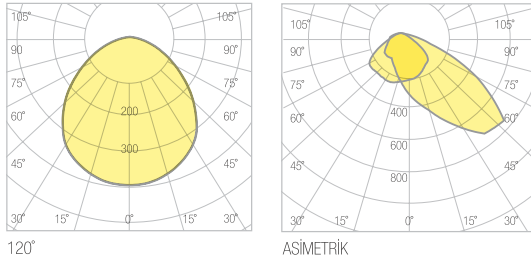

DIŐ AYDINLATMA ARMATÜR SERİSİ YOL VE SOKAK ARMATÜRLERİ

ALESTA

Teknik Özellikler

Gövde	: Alüminyum Enjeksiyon
Işık Kaynağı	: Power Led / Mid Power Led
Giriş Gerilimi	: 220-240V AC 50/60Hz
CRI	: >80
IP	: IP66
Difüzör	: Temperli Cam
Renk Sıcaklığı	: 3000K / 4000K / 5000K / 6500K
Çalışma Sıcaklığı	: -40°C ... +55°C
Optik	: 120°/ASYM
Ağırlık	: 11kg
Gövde Rengi	: Ral 7037

Seçenekler

GÜÇ	STANDART LÜMEN	PRO SERİ LÜMEN
150W	19.882lm	21.237lm
180W	23.940lm	25.668lm
200W	26.660lm	28.740lm

Fotometrik Veri

Teknik Çizim

Ölçüler (mm)

a	b	c
235mm	650mm	50mm

Opsiyonlar

Driver: Dali / 1-10V / Programlanabilir
Parafodr