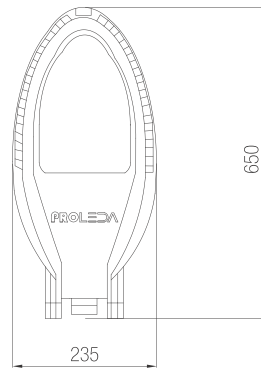

DIŐ AYDINLATMA ARMATÜR SERİSİ YOL VE SOKAK ARMATÜRLERİ

ALESTA

Teknik Özellikler

Gövde	: Alüminyum Enjeksiyon
Işık Kaynağı	: Power Led / Mid Power Led
Giriş Gerilimi	: 220-240V AC 50/60Hz
CRI	: >80
IP	: IP66
Difüzör	: Temperli Cam
Renk Sıcaklığı	: 3000K / 4000K / 5000K / 6500K
Çalışma Sıcaklığı	: -40°C ... +55°C
Optik	: 120°/ASYM
Ağırlık	: 11kg
Gövde Rengi	: Ral 7037

Seçenekler

GÜÇ	STANDART LÜMEN	PRO SERİ LÜMEN
150W	19.882lm	21.237lm
180W	23.940lm	25.668lm
200W	26.660lm	28.740lm

Fotometrik Veri

Teknik Çizim

Ölçüler (mm)

a	b	c
235mm	650mm	50mm

Opsiyonlar

Driver: Dali / 1-10V / Programlanabilir
Parafodr